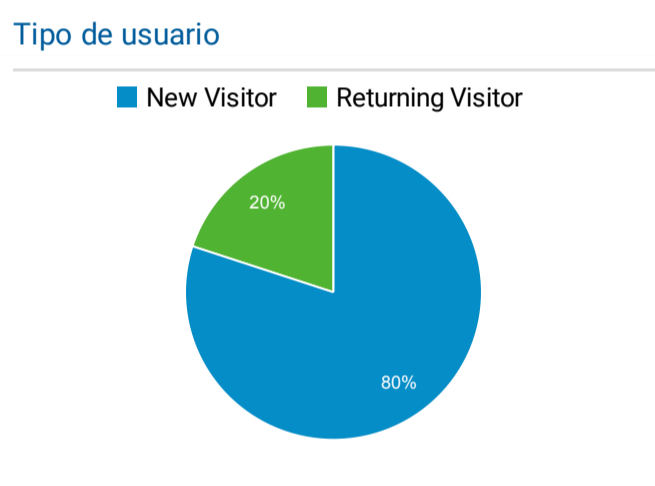

Mi panel

1 sept 2022 - 30 sept 2022

Todos los usuarios  
100,00 % Sesiones

**Usuarios**  
**86.103**  
% del total: 100,00 % (86.103)

**Visitas**  
**103.199**  
% del total: 100,00 % (103.199)

**Número de páginas vistas**  
**127.427**  
% del total: 100,00 % (127.427)

**Sesiones**  
**103.199**  
% del total: 100,00 % (103.199)

**Sesiones y usuarios por Título de la página**

Título de la página	Sesiones	Usuarios
Editorial Vol 26 (2) 2005	11.244	9.564
Revista Espacios   HOME	3.850	3.875
Vol. 16 (3) 1995	2.229	2.081
Revista ESPACIOS   Vol. 39 (Nº 53) Año 2018	1.670	1.366
Revista ESPACIOS   Vol. 40 (Nº 23) Año 2019	1.398	1.238
Espacios. Vol. 31 (2) 2010	1.343	1.155
Revista ESPACIOS   Vol. 40 (Nº 31) Año 2019	1.318	1.166
Revista ESPACIOS   Vol. 39 (Nº 06) Año 2018	1.303	1.106
Revista ESPACIOS   Vol. 41 (07) 2020	1.285	1.055
Revista ESPACIOS   Vol. 39 (Nº 45) Año 2018	1.122	935

**Sesiones y usuarios por País/territorio**

País	Usuarios nuevos	Sesiones
Mexico	17.184	20.405
Brazil	17.075	21.100
Peru	11.643	15.491
Colombia	10.969	14.141
Ecuador	6.063	8.317
Venezuela	1.768	2.358
Chile	1.759	2.314
United States	1.599	1.738
Argentina	1.598	1.940
Spain	1.557	1.768