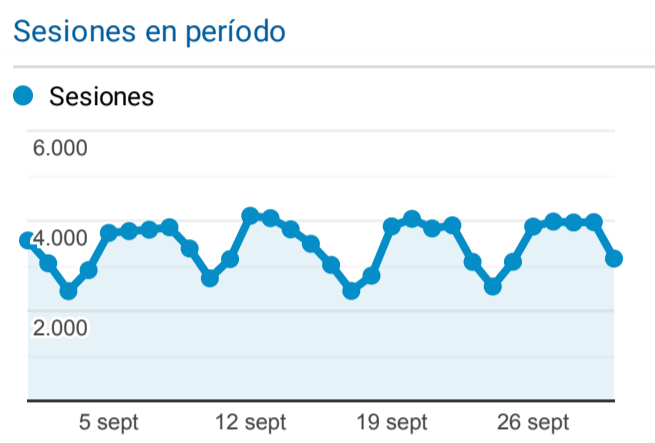

Mi panel

1 sept 2022 - 30 sept 2022

Todos los usuarios  
100,00 % Sesiones

**Usuarios**  
**86.103**  
% del total: 100,00 % (86.103)

**Visitas**  
**103.199**  
% del total: 100,00 % (103.199)

**Número de páginas vistas**  
**127.427**  
% del total: 100,00 % (127.427)

**Sesiones**  
**103.199**  
% del total: 100,00 % (103.199)

**Sesiones y usuarios por Título de la página**

Título de la página	Sesiones	Usuarios
Editorial Vol 26 (2) 2005	11.244	9.564
Revista Espacios   HOME	3.850	3.875
Vol. 16 (3) 1995	2.229	2.081
Revista ESPACIOS   Vol. 39 (Nº 53) Año 2018	1.670	1.366
Revista ESPACIOS   Vol. 40 (Nº 23) Año 2019	1.398	1.238
Espacios. Vol. 31 (2) 2010	1.343	1.155
Revista ESPACIOS   Vol. 40 (Nº 31) Año 2019	1.318	1.166
Revista ESPACIOS   Vol. 39 (Nº 06) Año 2018	1.303	1.106
Revista ESPACIOS   Vol. 41 (07) 2020	1.285	1.055
Revista ESPACIOS   Vol. 39 (Nº 45) Año 2018	1.122	935

**Sesiones y usuarios por País/territorio**

País	Usuarios nuevos	Sesiones
Mexico	17.184	20.405
Brazil	17.075	21.100
Peru	11.643	15.491
Colombia	10.969	14.141
Ecuador	6.063	8.317
Venezuela	1.768	2.358
Chile	1.759	2.314
United States	1.599	1.738
Argentina	1.598	1.940
Spain	1.557	1.768